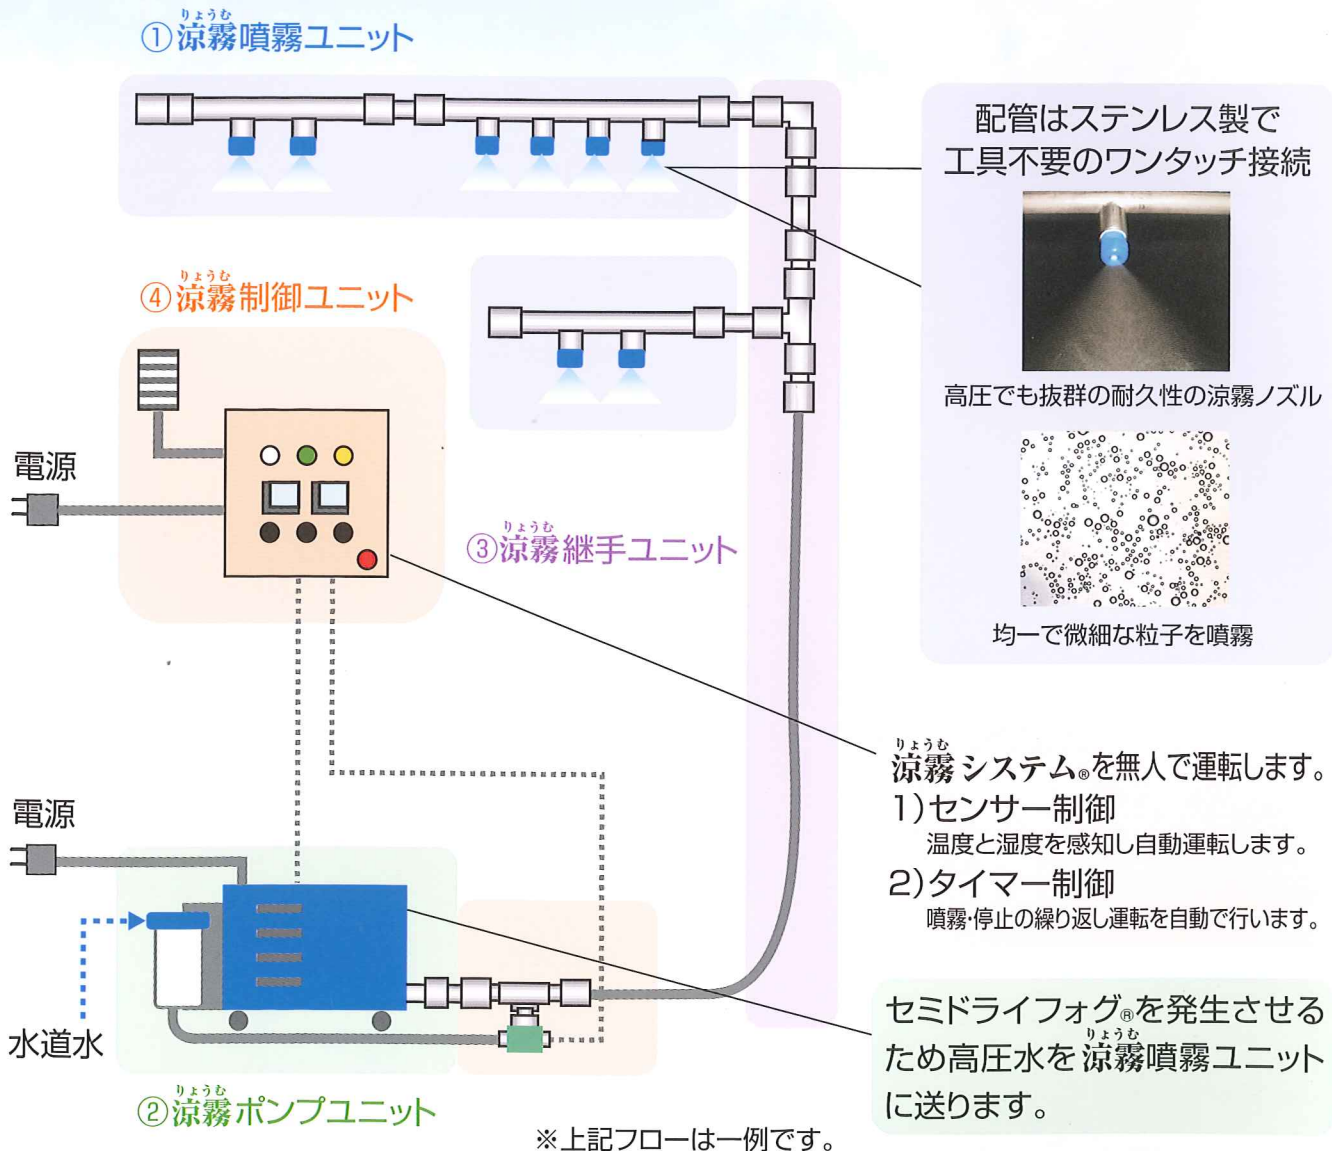

濡れない霧

で都市を冷やす
でヒートアイランドを省エネ冷房する
で屋外空間を安価に冷房する
を使った屋外冷房システム

セミドライフォグ®
(20ミクロンの微細な霧)を使った
りょうむ
涼霧システム®

LYOHM SYSTEM

りょうむ
涼霧システム®は簡易な装置ではなく、
構造物の一部として半恒久的に設置される
屋外冷房システムです。

いけうち

霧発生のハードとソフト

霧のいけうち®

りょうむ 涼霧システム®とは…

ノズル専門メーカーがお届けする新しい霧 ①です

りょうむ 涼霧システム®は霧吹き霧よりはるかに細かく、人が濡れない粒子径20~30ミクロンの霧“セミドライフォグ®”を大量に噴霧して、地球温暖化に対応する冷房システムです。夏期に3~3.5mの高さに設置すれば、路面や人体を濡らすことなく、3~5℃の温度を引き下げ、最も安価に屋外を冷やします。

りょうむ 涼霧システム®のいのち は

条痕のない均質なセミドライフォグ®を発生するりょうむ 涼霧ノズルにあります。りょうむ 涼霧ノズルは高精度で非常に耐摩耗性に優れた高純度アルミナセラミックスを噴口に持つ、画期的なスプレーノズルです。

りょうむ 涼霧システム®機器の構成 は

クールジェッター 姉妹品 COOLJetter® シリーズ

クールジェッター
COOLJetter® シリーズはファンの風に涼霧^{りょうむ}を乗せ広い範囲に涼を届けるユニットです。
類似品のように人や物を濡らさないため非常に用途が広がりました。
また、大型のCLJ-590Dは冷房と鎮塵と2つの効用を発揮します。